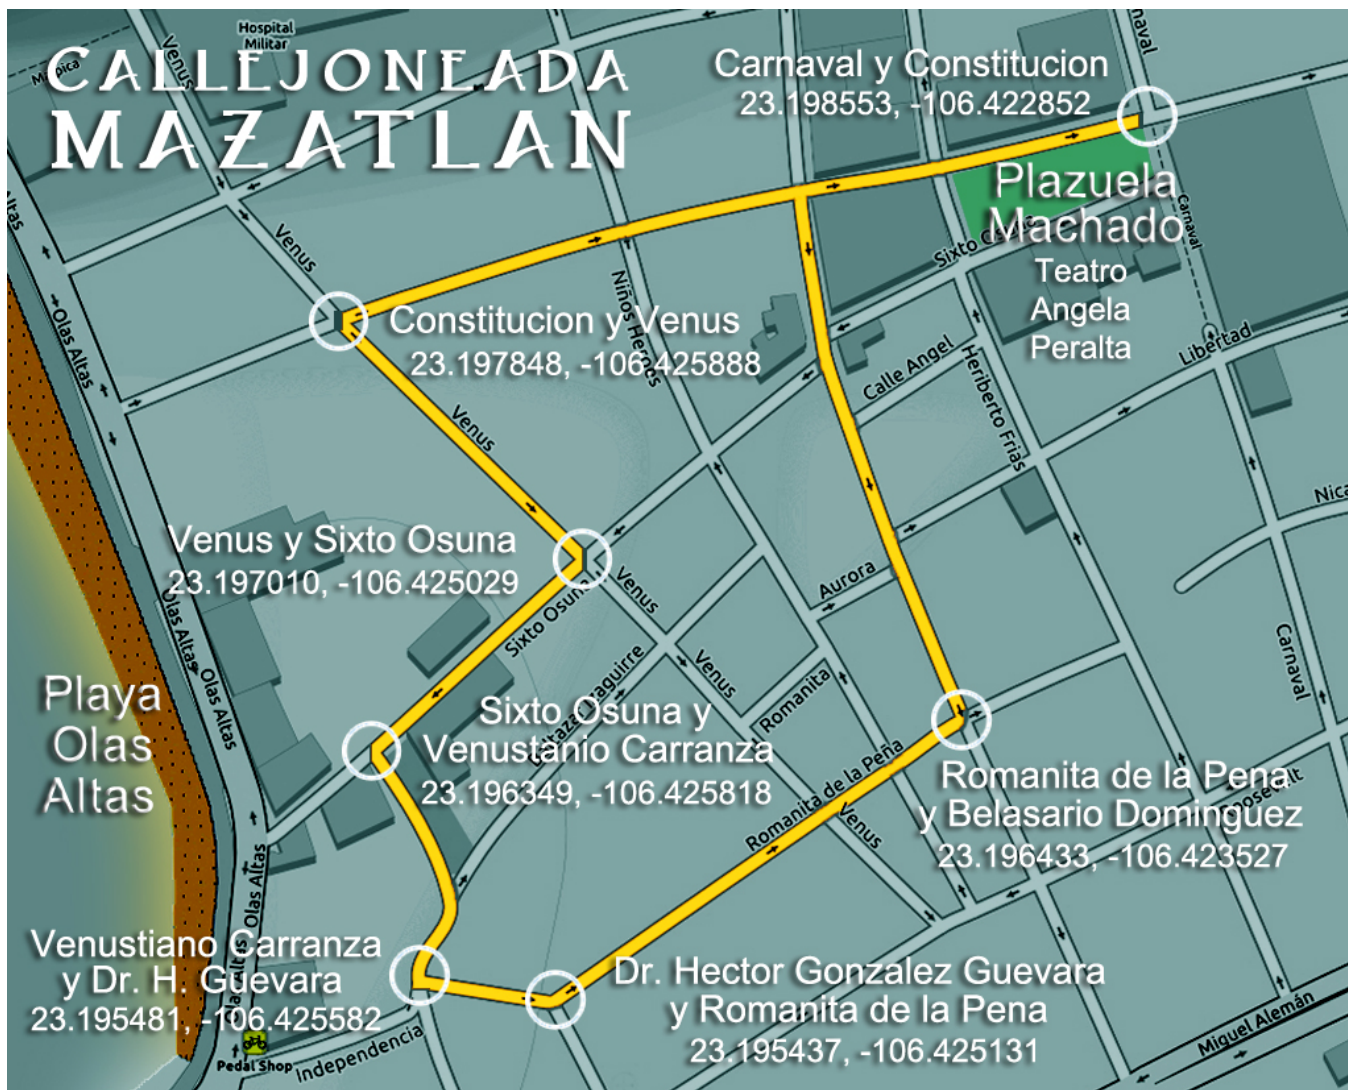

¡Mapa y guía de la callejoneada de Dia De Los Muertos Mazatlán 2018!

Ruta oficial, coordenadas GPS y hora del desfile

08:00